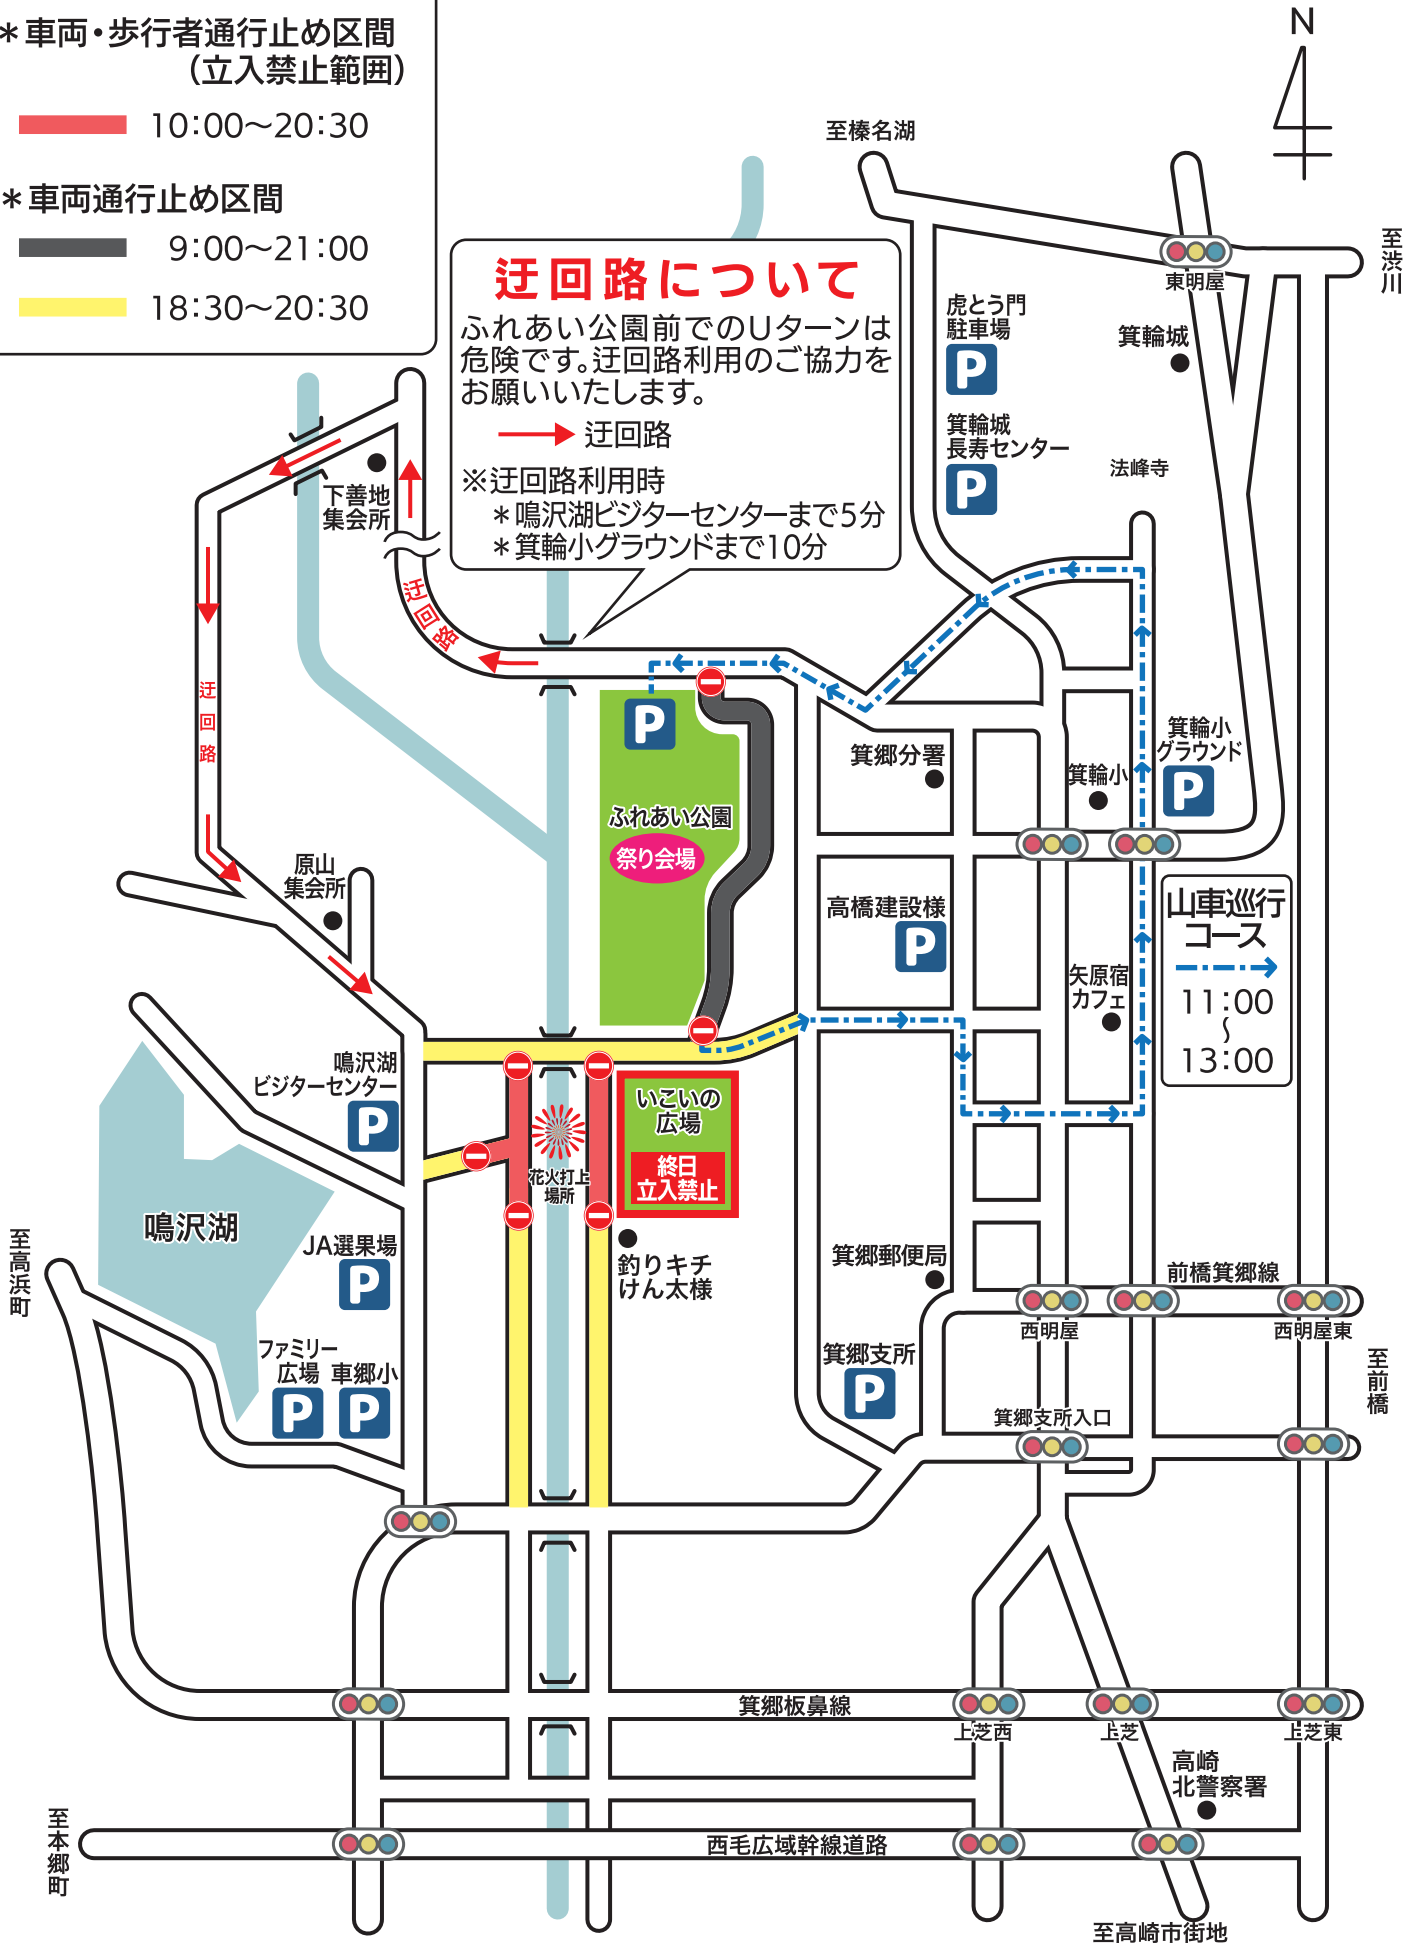

- * 車両・歩行者通行止め区間 (立入禁止範囲)
 - 10:00~20:30
- * 車両通行止め区間
 - 9:00~21:00
 - 18:30~20:30

迂回路について
 ふれあい公園前でのUターンは危険です。迂回路利用のご協力をお願いいたします。

→ 迂回路

※迂回路利用時
 * 鳴沢湖ビジターセンターまで5分
 * 箕輪小グラウンドまで10分

注意

- ※路上駐車は事故の原因になりますので、指定の駐車場をご利用ください。
- ※会場周辺では、警備員の指示に従ってください。
- ※駐車場には限りがあります。乗り合わせ、徒歩等でのご来場にご協力ください。