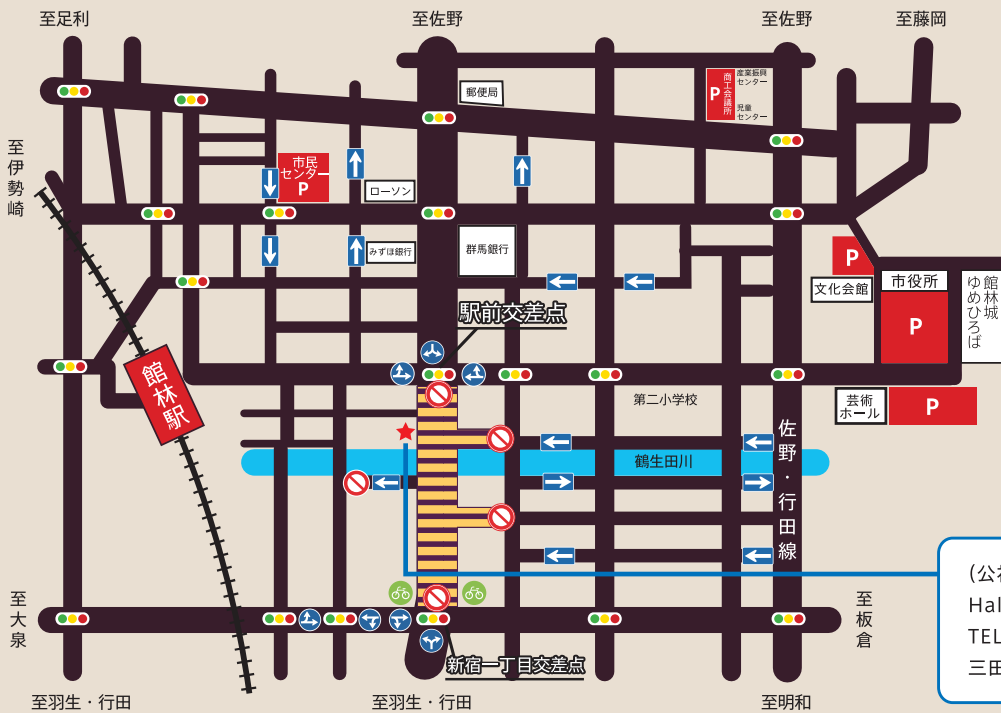

HAPPY PARTY

HALLOWEEN NIGHT 2024

IN TATEBAYASHI

10.26 土

16:00-20:00

会場 駅前交差点～新宿一丁目交差点

※雨天決行 ※荒天時順延 10月27日(日)

※詳細はHPにてお知らせいたします。

16組
まで

開催時間 16:30~17:40

- 最優秀賞 旅行券20,000円分*
- 館林賞 館林うどん商品詰合せ
- 板倉賞 野菜詰合せ
- 明和賞 シクラメン

申込期間 **10月16日(水) 締切**

※事前応募が
必要です。

← 応募はこちら

交通規制のお知らせ

令和6年

10月26日(土)

15:30~20:30

※イベントは16:00~20:00までです。

- #### 凡例
- 交通信号機
 - ← 一方通行
 - ⊘ 指定方向外進入禁止
 - ⊘ 車両進入禁止
 - ≡ ハロウィン会場区域
 - P 駐車場 (無料)
 - 🚲 駐輪場 (無料)

(公社) 館林青年会議所
Halloween Night 会場本部
TEL : 0276-74-1234
三田三昭堂様駐車場

★会場付近でのドローン飛行は禁止されています。★市街地区域及び周辺道路の駐車は違反となりますのでご注意ください。

★当日は駐車場が大変込み合う事が予想されますので公共交通機関のご利用をおすすめします。★自転車でご来場の方は指定の駐輪場をご利用ください。

【イベント期間中の路線バス迂回運行のお知らせ】

イベント期間中は、市街地交通規制のため、路線バス(館林・千代田線/赤羽線)は迂回運行します。各路線の迂回経路等につきましては、つつじ観光バス株式会社(71-2100)、館林観光バス株式会社(72-3388)、または、館林市安全安心課交通防犯係(47-5115)まで、お問い合わせください。